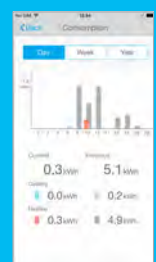

OVERVÅG

Overvåg energiforbruget, og indstil ferieprogrammet.